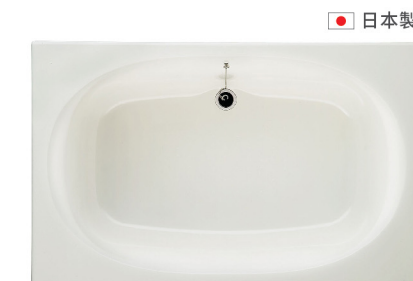

日式風呂缸
ABN-1200/W91
L1200 x W750 x H570mm

HKD/MOP